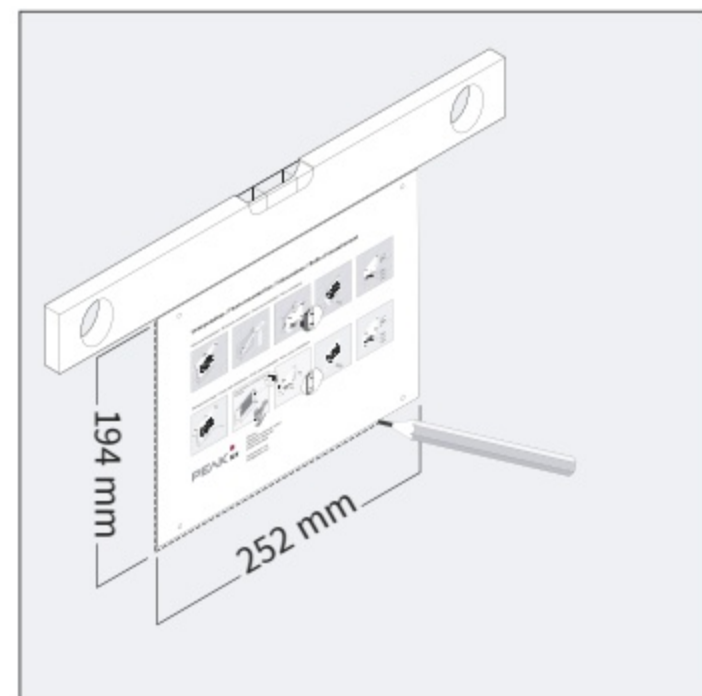

## Installation dans la maçonnerie

Affleurant au mur crépi

Utilisez le gabarit pour protéger lors du crépissage

## Installation dans un mur creux

Fixez les deux cales en bois dans le mur.

Affleurant au mur crépi

Utilisez le gabarit pour protéger lors du crépissage

PEAKnx GmbH  
Otto-Röhm-Straße 69  
64283 Darmstadt