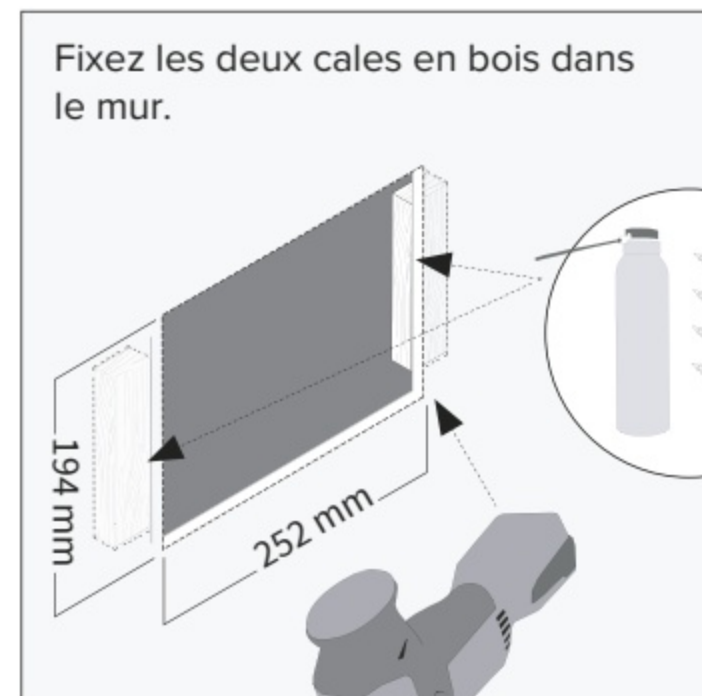

## Installation dans la maçonnerie

Affleurant au mur crépi

Utilisez le gabarit pour protéger lors du crépissage

## Installation dans un mur creux

Fixez les deux cales en bois dans le mur.

Affleurant au mur crépi

Utilisez le gabarit pour protéger lors du crépissage

PEAKnx GmbH  
Otto-Röhm-Straße 69  
64283 Darmstadt