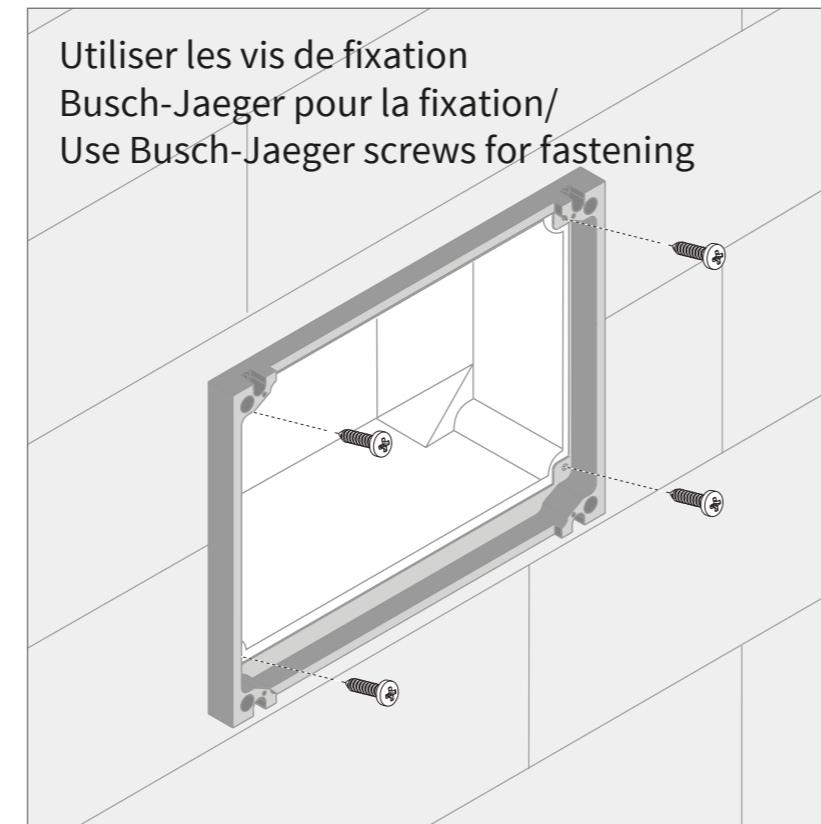

Adaptateur pour la boîte d'encastement Busch-ComfortPanel 8136-0 Adapter for the Flush-Mounted Box of the Busch-ComfortPanel 8136-0

PEAKnx GmbH
Otto-Röhm-Straße 69
64293 Darmstadt

www.peaknx.com
info@peaknx.com