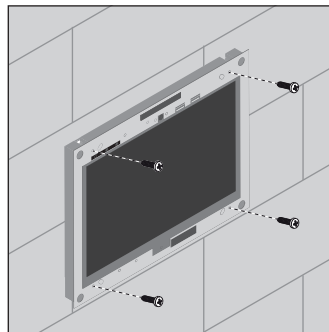

## Adaptateur pour la boîte d'encastement Merten Touch-Panel 7 Adapter for the Flush-Mounted Box of the Merten Touch-Panel 7

PEAKnx  
Dogawist Investment GmbH  
Otto-Röhm-Straße 69  
64293 Darmstadt

[www.peaknx.com](http://www.peaknx.com)  
[info@peaknx.com](mailto:info@peaknx.com)