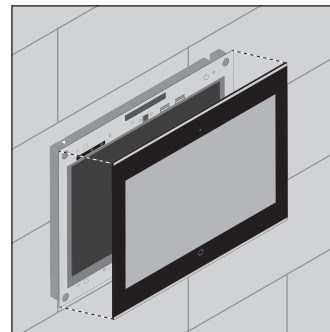

## Adaptateur pour la boîte d'encastement Merten Touch-Panel 7 Adapter for the Flush-Mounted Box of the Merten Touch-Panel 7

PEAKnx  
Dogawist Investment GmbH  
Otto-Röhm-Straße 69  
64293 Darmstadt

[www.peaknx.com](http://www.peaknx.com)  
[info@peaknx.com](mailto:info@peaknx.com)