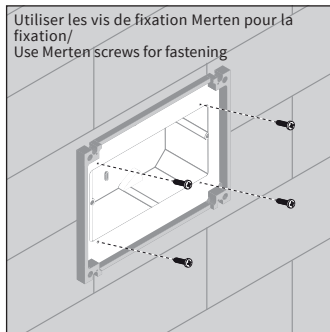

## Adaptateur pour la boîte d'encastement Merten Touch-Panel 7 Adapter for the Flush-Mounted Box of the Merten Touch-Panel 7

PEAKnx  
Dogawist Investment GmbH  
Otto-Röhm-Straße 69  
64293 Darmstadt

[www.peaknx.com](http://www.peaknx.com)  
[info@peaknx.com](mailto:info@peaknx.com)