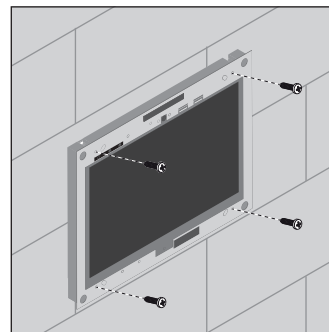

Adaptateur pour la boîte d'encastement Busch Controlpanel et ComfortPanel 9 & 12,1 Adapter for the Flush-Mounted Box of the Busch Controlpanel and ComfortPanel 9 & 12,1

PEAKnx
Dogawist Investment GmbH
Otto-Röhm-Straße 69
64293 Darmstadt