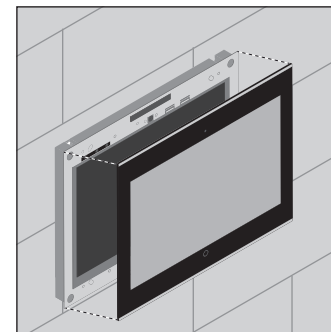

Adaptateur pour la boîte d'encastement Busch Controlpanel et ComfortPanel 9 & 12,1 Adapter for the Flush-Mounted Box of the Busch Controlpanel and ComfortPanel 9 & 12,1

PEAKnx
Dogawist Investment GmbH
Otto-Röhm-Straße 69
64293 Darmstadt