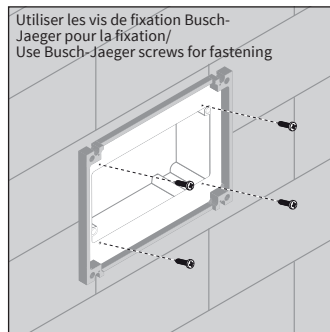

Adaptateur pour la boîte d'encastement Busch Controlpanel et ComfortPanel 9 & 12,1 Adapter for the Flush-Mounted Box of the Busch Controlpanel and ComfortPanel 9 & 12,1

PEAKnx
Dogawist Investment GmbH
Otto-Röhm-Straße 69
64293 Darmstadt