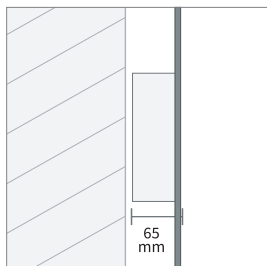

Controlpro

Unterputzdose / Flush-mounted box / Inbouwdoos / Boîte d'encastrement

Mauerwerkinstallation / Brickwork-Installation / Muurwerk-installatie / Murs installation

Hohlwandmontage / Cavity wall-installation / Holle wand-installatie / Murs creux installation