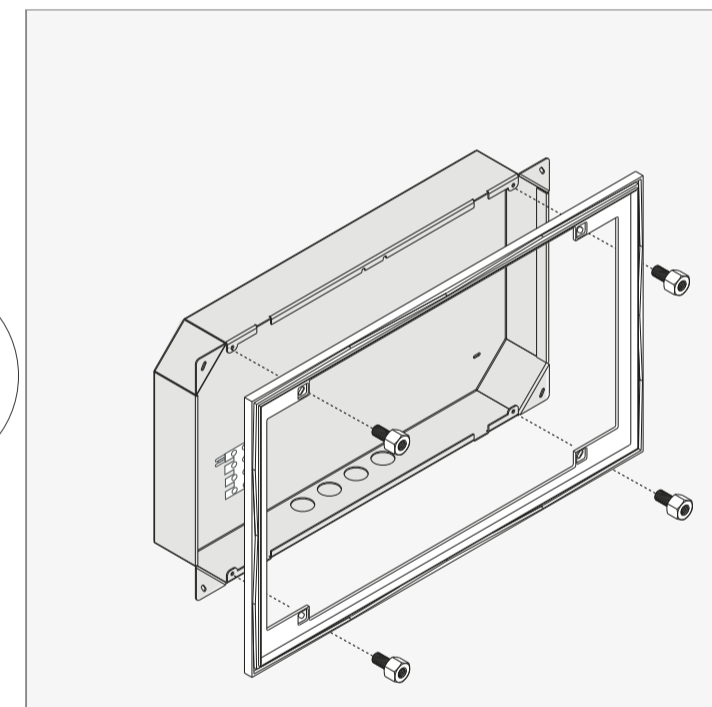

Controlpro

Anleitung zum flächenbündigen Einbau / Instructions for the flush mount installation

Mauerwerkinstallation / Brickwork-Installation

Diese Anleitung an den Rahmen schrauben und als Spritzschutz verwenden / Screw these instructions to the frame and use as a splash guard

Hohlwandmontage / Cavity wall-installation

Diese Anleitung an den Rahmen schrauben und als Spritzschutz verwenden / Screw these instructions to the frame and use as a splash guard

Endergebnis / End result