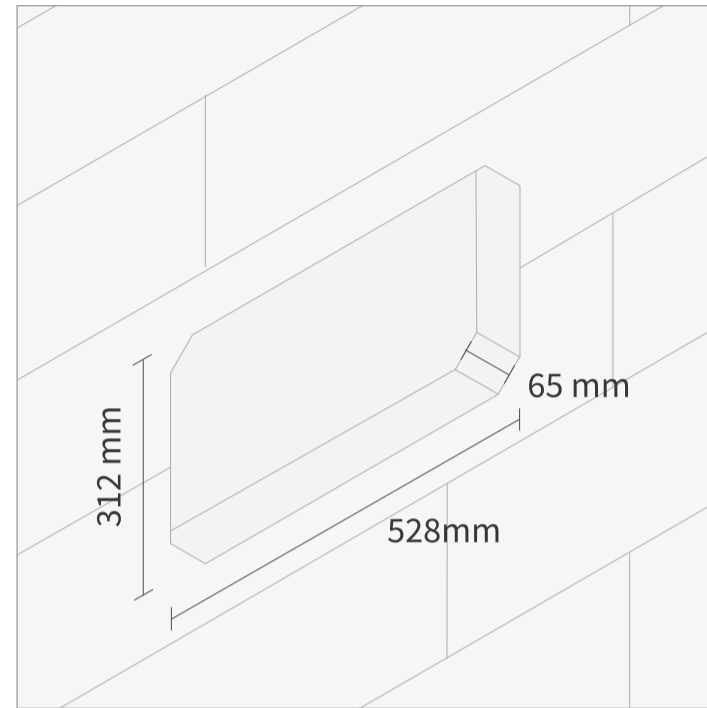

Controlpro

Anleitung zum flächenbündigen Einbau / Instructions for the flush mount installation

Mauerwerkinstallation / Brickwork-Installation

Diese Anleitung an den Rahmen schrauben und als Spritzschutz verwenden / Screw these instructions to the frame and use as a splash guard

Hohlwandmontage / Cavity wall-installation

Diese Anleitung an den Rahmen schrauben und als Spritzschutz verwenden / Screw these instructions to the frame and use as a splash guard

Endergebnis / End result