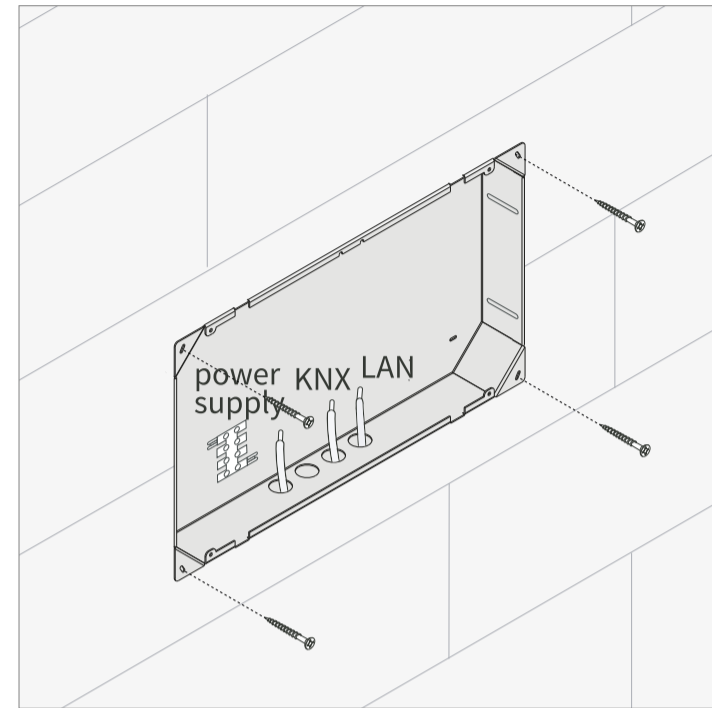

Controlpro

Anleitung zum flächenbündigen Einbau / Instructions for the flush mount installation

Mauerwerkinstallation / Brickwork-Installation

Diese Anleitung an den Rahmen schrauben und als Spritzschutz verwenden / Screw these instructions to the frame and use as a splash guard

Hohlwandmontage / Cavity wall-installation

Diese Anleitung an den Rahmen schrauben und als Spritzschutz verwenden / Screw these instructions to the frame and use as a splash guard

Endergebnis / End result