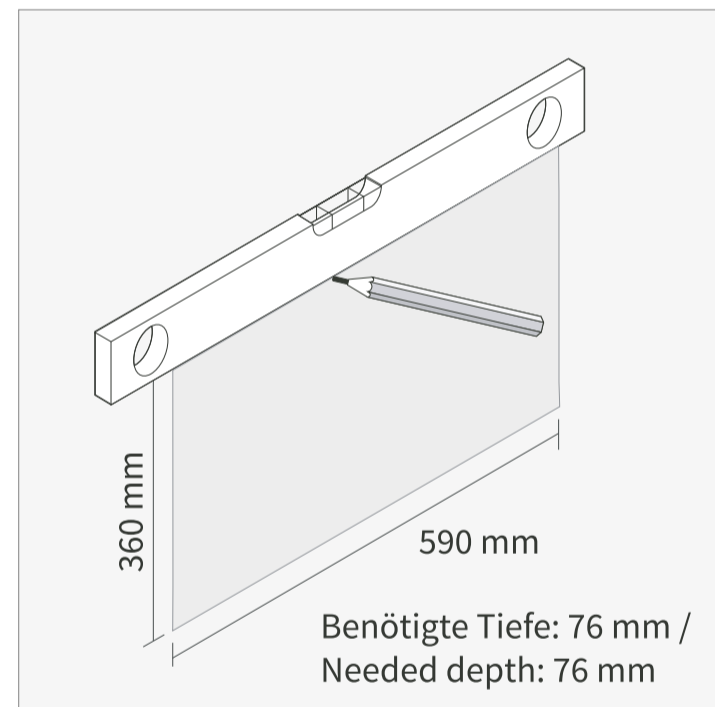

Controlpro

Anleitung zum flächenbündigen Einbau / Instructions for the flush mount installation

Mauerwerkinstallation / Brickwork-Installation

Diese Anleitung an den Rahmen schrauben und als Spritzschutz verwenden / Screw these instructions to the frame and use as a splash guard

Hohlwandmontage / Cavity wall-installation

Diese Anleitung an den Rahmen schrauben und als Spritzschutz verwenden / Screw these instructions to the frame and use as a splash guard

Endergebnis / End result