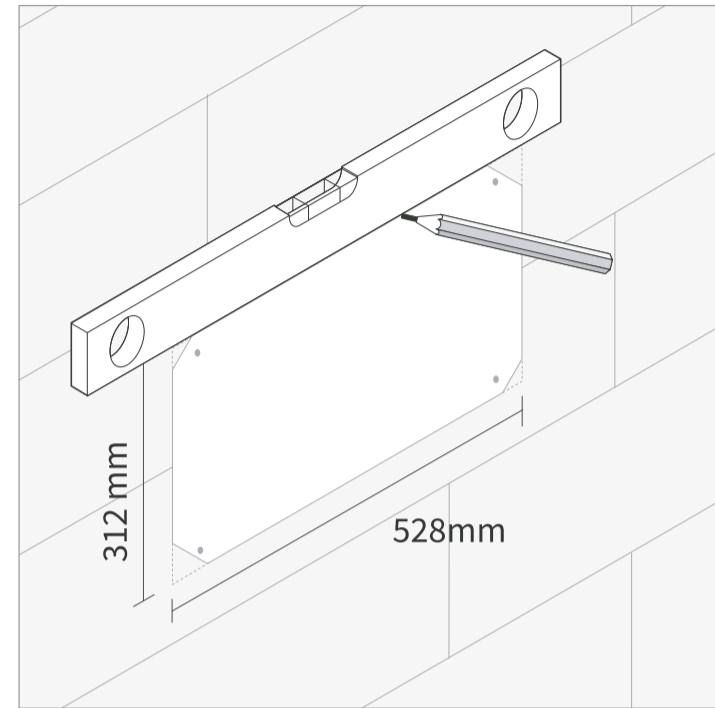

Controlpro

Anleitung zum flächenbündigen Einbau / Instructions for the flush mount installation

Mauerwerkinstallation / Brickwork-Installation

Diese Anleitung an den Rahmen schrauben und als Spritzschutz verwenden / Screw these instructions to the frame and use as a splash guard

Hohlwandmontage / Cavity wall-installation

Diese Anleitung an den Rahmen schrauben und als Spritzschutz verwenden / Screw these instructions to the frame and use as a splash guard

Endergebnis / End result