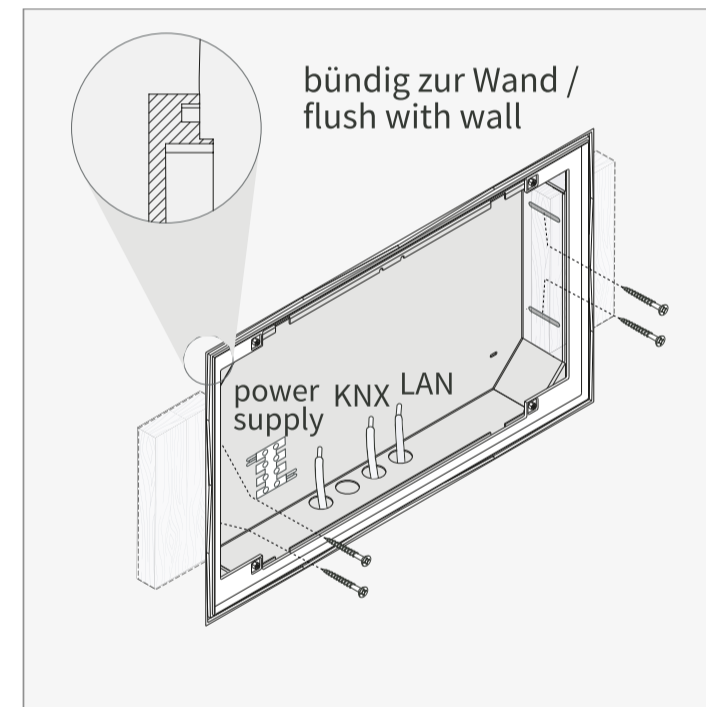

Controlpro

Anleitung zum flächenbündigen Einbau / Instructions for the flush mount installation

Mauerwerkinstallation / Brickwork-Installation

Diese Anleitung an den Rahmen schrauben und als Spritzschutz verwenden / Screw these instructions to the frame and use as a splash guard

Hohlwandmontage / Cavity wall-installation

Diese Anleitung an den Rahmen schrauben und als Spritzschutz verwenden / Screw these instructions to the frame and use as a splash guard

Endergebnis / End result