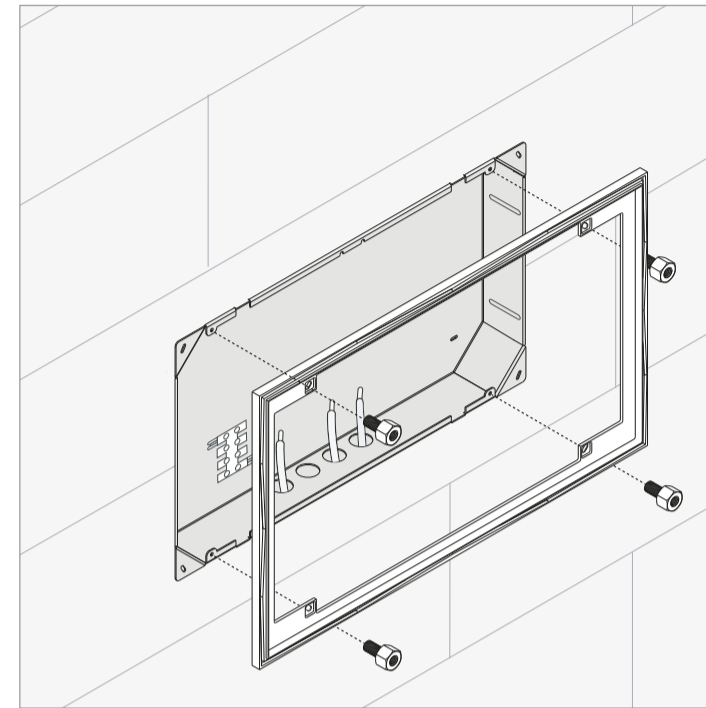

Controlpro

Anleitung zum flächenbündigen Einbau / Instructions for the flush mount installation

Mauerwerkinstallation / Brickwork-Installation

Diese Anleitung an den Rahmen schrauben und als Spritzschutz verwenden / Screw these instructions to the frame and use as a splash guard

Hohlwandmontage / Cavity wall-installation

Diese Anleitung an den Rahmen schrauben und als Spritzschutz verwenden / Screw these instructions to the frame and use as a splash guard

Endergebnis / End result