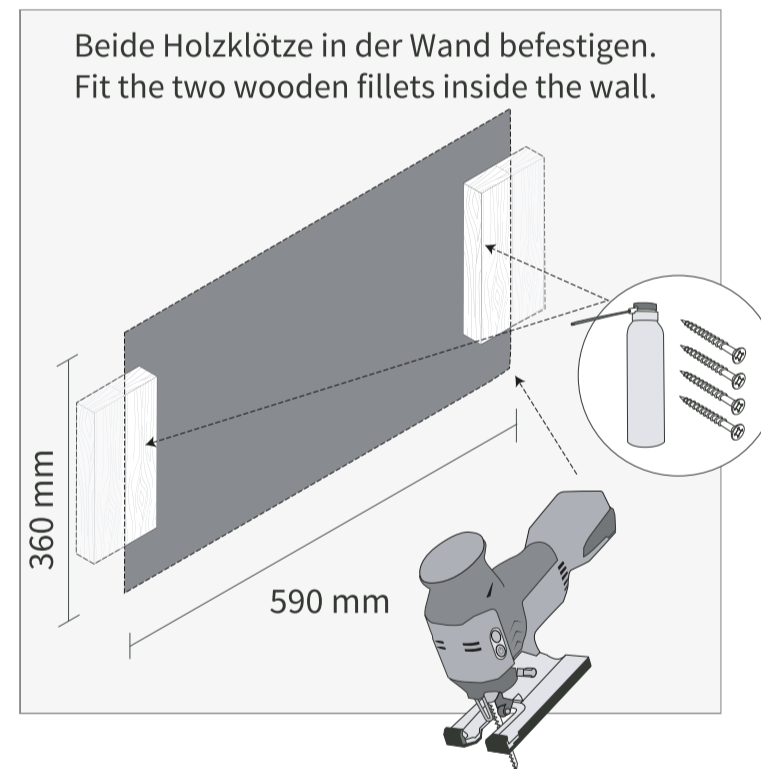

Controlpro

Anleitung zum flächenbündigen Einbau / Instructions for the flush mount installation

Mauerwerkinstallation / Brickwork-Installation

Diese Anleitung an den Rahmen schrauben und als Spritzschutz verwenden / Screw these instructions to the frame and use as a splash guard

Hohlwandmontage / Cavity wall-installation

Diese Anleitung an den Rahmen schrauben und als Spritzschutz verwenden / Screw these instructions to the frame and use as a splash guard

Endergebnis / End result