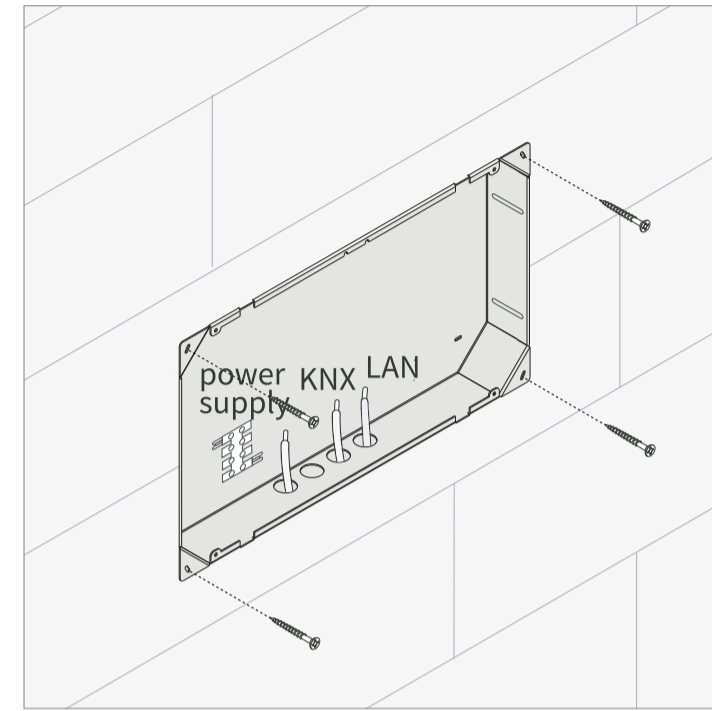

Controlpro

Instructions pour le montage affleurant / Instructions for the flush mount installation

Installation dans la maçonnerie / Brickwork-Installation

Installation dans un mur creux / Cavity wall-installation