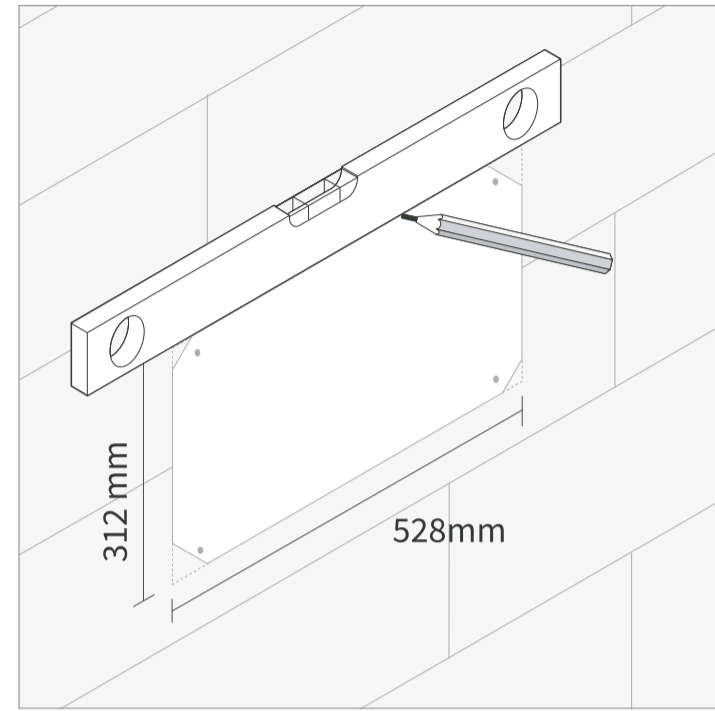

Controlpro

Instructions pour le montage affleurant / Instructions for the flush mount installation

Installation dans la maçonnerie / Brickwork-Installation

Installation dans un mur creux / Cavity wall-installation