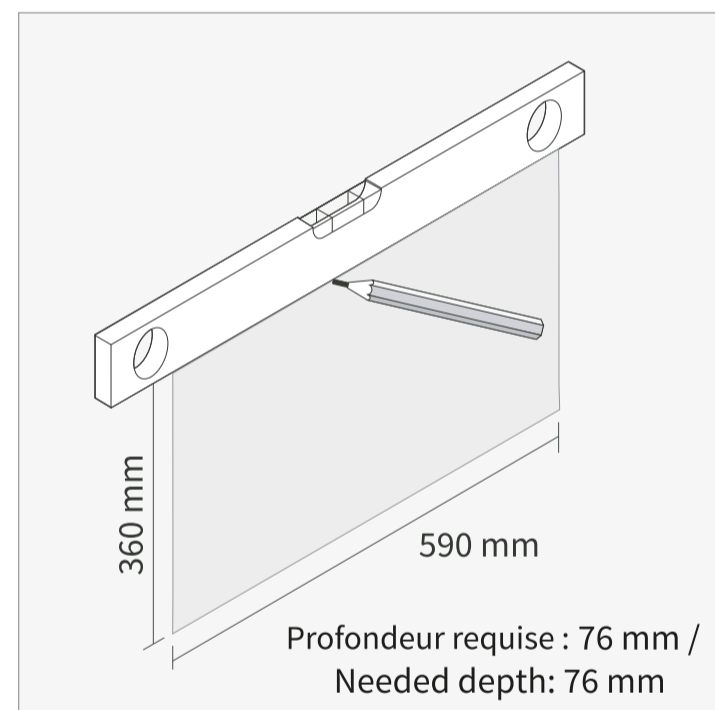

Controlpro

Instructions pour le montage affleurant / Instructions for the flush mount installation

Installation dans la maçonnerie / Brickwork-Installation

Installation dans un mur creux / Cavity wall-installation