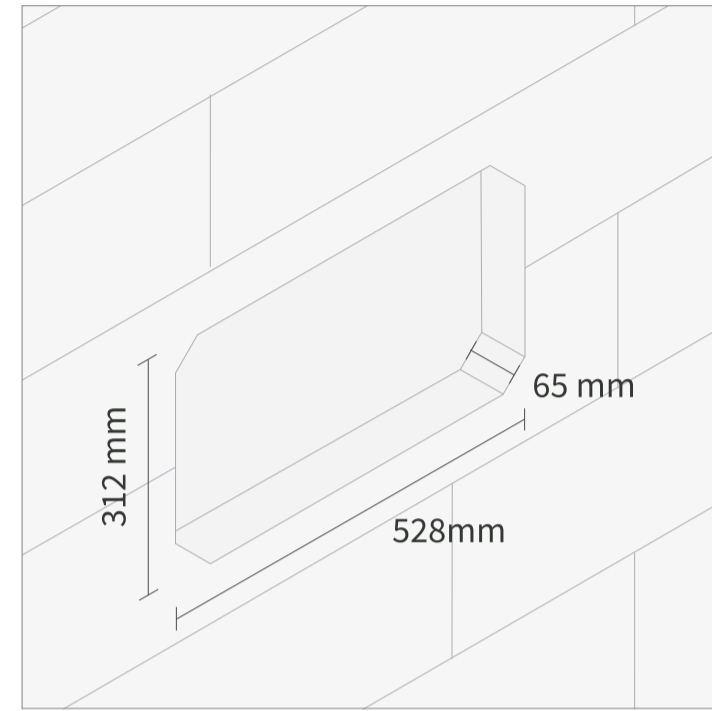

Controlpro

Instructions pour le montage affleurant / Instructions for the flush mount installation

Installation dans la maçonnerie / Brickwork-Installation

Installation dans un mur creux / Cavity wall-installation