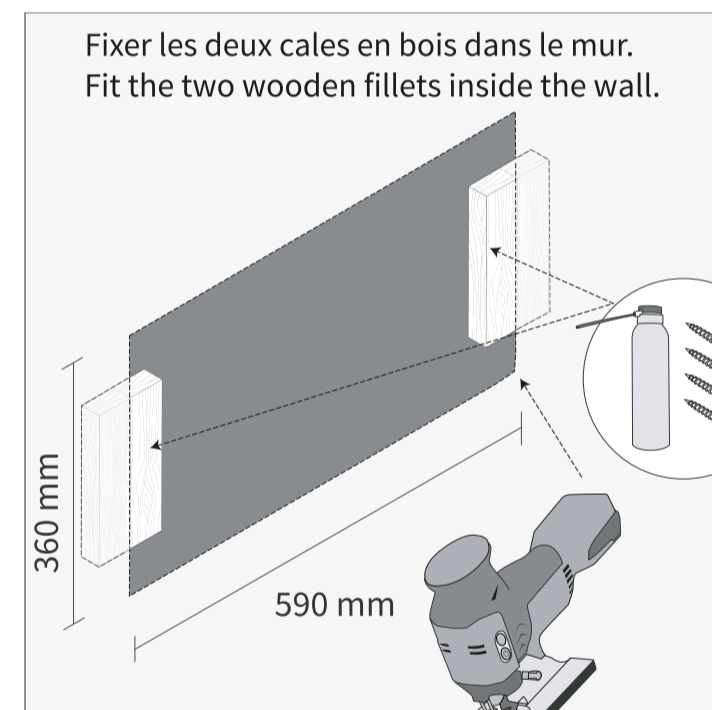

Controlpro

Instructions pour le montage affleurant / Instructions for the flush mount installation

Installation dans la maçonnerie / Brickwork-Installation

Installation dans un mur creux / Cavity wall-installation